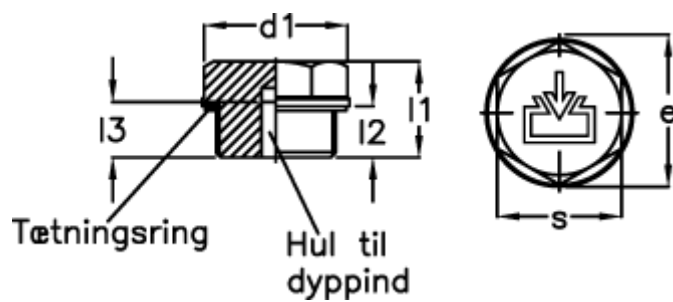

Varenummer: 20239558
Beskrivelse: E+G
Gevindprop GN 741-26-M20x1,5-ES-1

Mål

$d_1 = 26$
 $d_2 = M20 \times 1,5$
 $d_4 = M5$
 $e = 24.3$
 $l_1 = 16.0$
 $l_2 = 8.5$
 $s = 17$